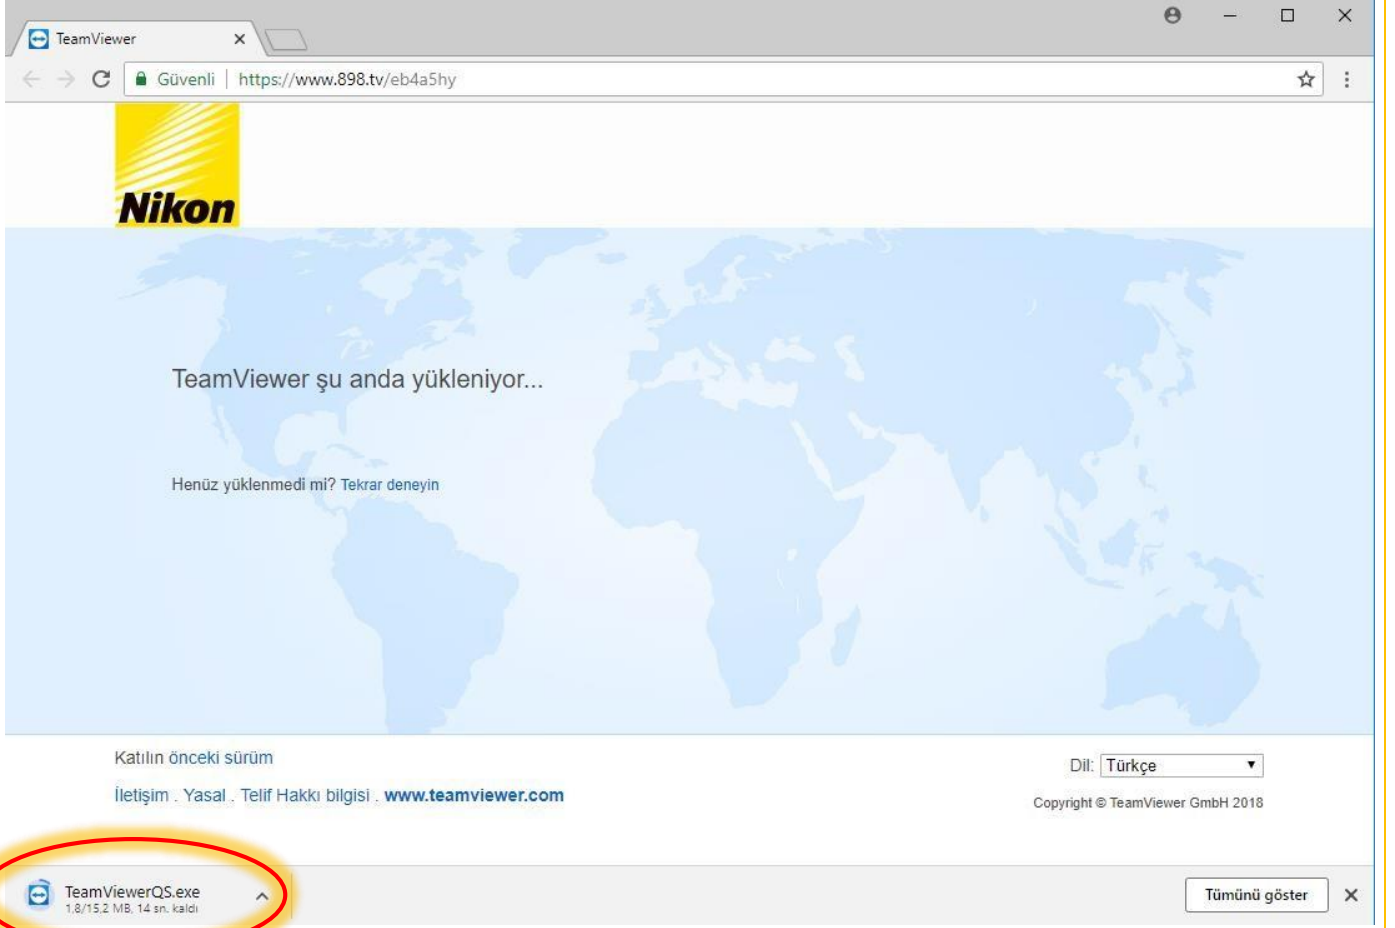

2-Uzaktan erişim butonuna basıldığında teamviewer kolay bağlantı uygulaması doğrudan inecektir.

Direkt indirme sayfası için ;

<https://898.tv/eb4a5hy>

Tel: (0216) 660 03 15 - Faks: (0216) 660 03 17
info@karfo-endustrivel.com.tr www.karfo-endustrivel.com.tr