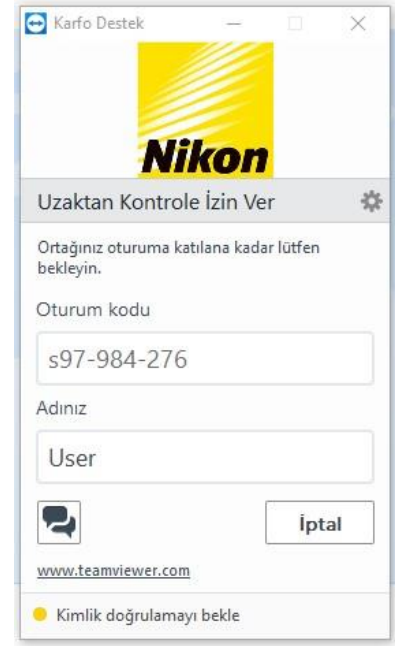

2-Uzaktan erişim butonuna basıldığında teamviewer kolay bağlantı uygulaması doğrudan inecektir.

Direkt indirme sayfası için ;

<https://898.tv/eb4a5hy>

Tel: (0216) 660 03 15 - Faks: (0216) 660 03 17
info@karfo-endustrivel.com.tr www.karfo-endustrivel.com.tr

3-İndirmiş olduğumuz (**TeamViewerQS.exe**) programını çalıştırdığımızda yanda ki pencere açılacaktır. (Program kurulumsuz çalışmaktadır) Karşı tarafa şifre ve ID bilgilerini vermenize gerek kalmadan sisteminiz bağlantı için hazır durumdadır.