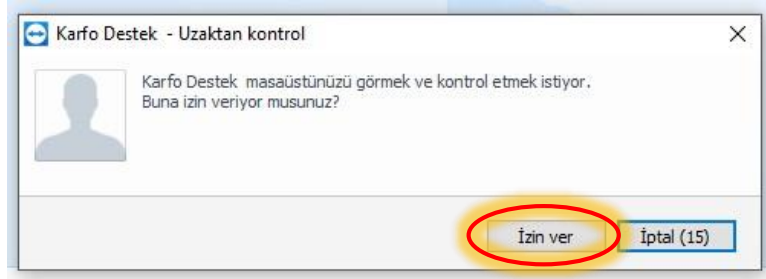

4- Uzaktan bağlantı talebinizin Karfo Endüstriyel sistemine düşmesi sonrasında yetkili kişi size bir onay iletisi gönderecektir. İzin ver butonuna basıldığında bağlantı gerçekleşmiş olacaktır.